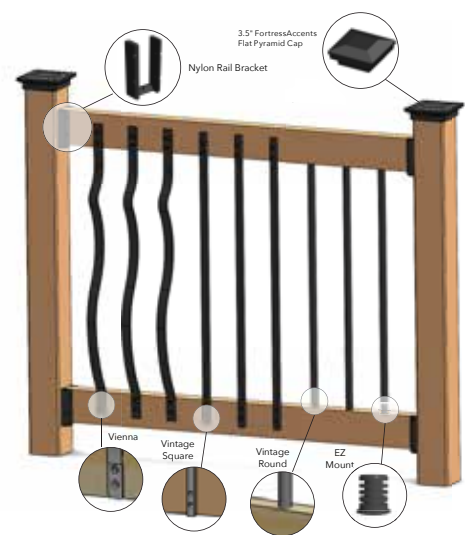

INSTALLED COMPONENTS