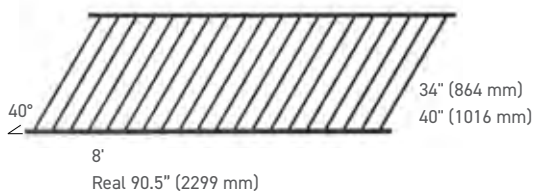

PANELES PARA BARANDAS DE ALUMINIO AJUSTABLES PARA ESCALERAS DE 8'

ARTÍCULO NO.	DESCRIPCIÓN	UPC No.
51234720	AL13 PLUS-TRADICIONAL (AJUST) DE 34" x 8' NEGRO BRILLANTE	844530010616
51234721	AL13 PLUS-TRADICIONAL (AJUST) DE 34" x 8' BLANCO	844530010623
51234728	AL13 PLUS-TRADICIONAL (AJUST) DE 34" x 8' NEGRO ARENA	844530014270
51240930	AL13 PLUS-TRADICIONAL (AJUST) DE 40" x 8' NEGRO BRILLANTE	844530010630
51240931	AL13 PLUS-TRADICIONAL (AJUST) DE 40" x 8' BLANCO	844530010647
51240938	AL13 PLUS-TRADICIONAL (AJUST) DE 40" x 8' NEGRO ARENA	844530014317