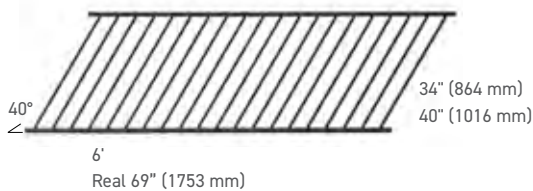

PANELES PARA BARANDAS DE ALUMINIO AJUSTABLES PARA ESCALERAS DE 6'

ARTÍCULO NO.	DESCRIPCIÓN	UPC No.
51234690	AL13 PLUS-TRADICIONAL (AJUST) DE 34" x 6' NEGRO BRILLANTE	844530024866
51234691	AL13 PLUS-TRADICIONAL (AJUST) DE 34" x 6' BLANCO	844530024859
51234698	AL13 PLUS-TRADICIONAL (AJUST) DE 34" x 6' NEGRO ARENA	844530024873
51240720	AL13 PLUS-TRADICIONAL (AJUST) DE 40" x 6' NEGRO BRILLANTE	844530014287
51240721	AL13 PLUS-TRADICIONAL (AJUST) DE 40" x 6' BLANCO	844530014294
51240728	AL13 PLUS-TRADICIONAL (AJUST) DE 40" x 6' NEGRO ARENA	844530014300