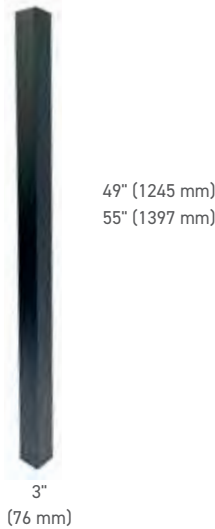

2 POSTES Y SOPORTES

POSTE DE ALUMINIO DE 3" × 49"

ARTÍCULO NO.	DESCRIPCIÓN	UPC No.
51349020	POSTE AL13 PLUS DE 3" × 49" NEGRO BRILLANTE (TABLERO)	844530029090
51349021	POSTE AL13 PLUS DE 3" × 49" BLANCO (TABLERO)	844530029106
51349028	POSTE AL13 PLUS DE 3" × 49" NEGRO ARENA (TABLERO)	844530029113

POSTE DE ALUMINIO DE 3" × 55"

ARTÍCULO NO.	DESCRIPCIÓN	UPC No.
51355020	POSTE AL13 PLUS DE 3" × 55" NEGRO BRILLANTE (TABLERO)	844530029120
51355021	POSTE AL13 PLUS DE 3" × 55" BLANCO (TABLERO)	844530029137
51355028	POSTE AL13 PLUS DE 3" × 55" NEGRO ARENA (TABLERO)	844530029144