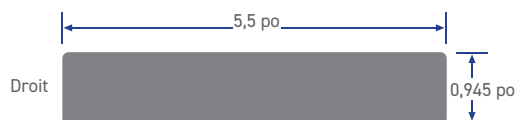

CHOIX DE PROFILS

Planches à rainures

Caractéristiques : 5,5 po x 0,945 po x 12 pi/16 pi /20 pi

Planches à rebord droit

Caractéristiques : 5,5 po x 0,945 po x 20 pi

Planches pour montage fascia

Caractéristiques : Fascia/contremarche de 8 po : 0,55 po x 7,25 po x 12 pi