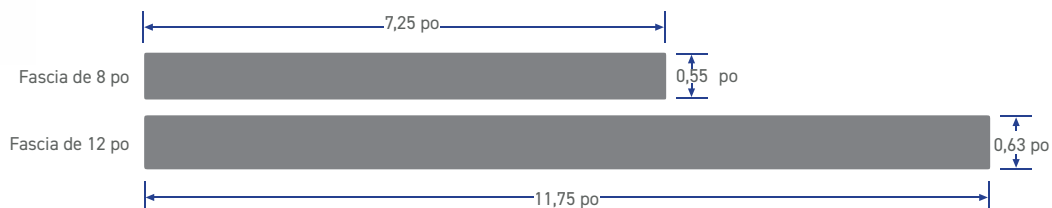

Planches pour montage fascia

Caractéristiques : Fascia/contremarche de 8 po : 0,55 po x 7,25 po x 12 pi

Fascia de 12 po : 0,63 po x 11,75 po x 12 pi