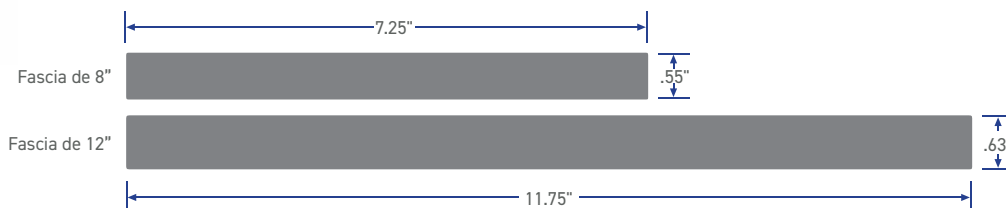

Tableros para fascia

Especificaciones: Fascia/Elevador de 8": .55" x 7.25" x 12'

Fascia de 12": .63" x 11.75" x 12'