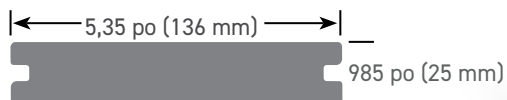

Teck brésilien

Noyer hawaïen

Acajou des Îles

Cèdre rouge de l'Ouest

7 COULEURS EN COMMANDE SPÉCIALE

OPTIONS DE PROFILS ET CARACTÉRISTIQUES

Planche de terrasse à rainures

Caractéristiques : 5,35 po x 0,985 po x 12 pi/16 pi/20 pi (136 mm x 25 mm x 3 660 mm/4 880 mm/6 100 mm)

Les planches rainurées peuvent être installées avec des attaches Hulk dissimulées ou par l'avant.

Planche à rebord droit

Caractéristiques : 5,5 po x 0,985 po x 20 pi (140 mm x 25 mm x 6 100 mm)

Les planches à rebord droit peuvent être installées avec des attaches Hulk par l'avant.