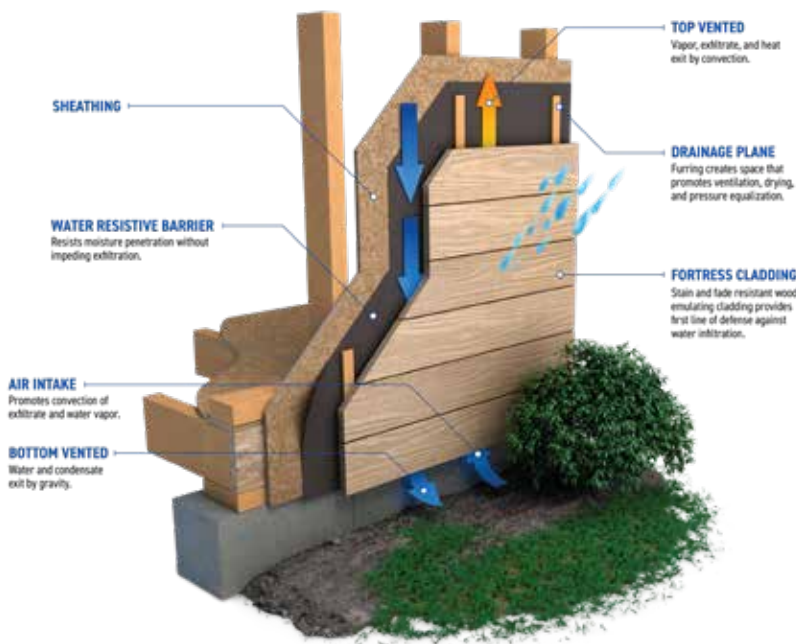

LE REVÊTEMENT ET LA TECHNOLOGIE PARE-PLUIE