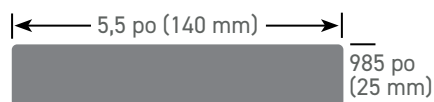

4 OPTIONS DE COULEURS DE BASE

9 COULEURS EN COMMANDE SPÉCIALE

LE BOIS. AMPLIFIÉ.

Obtenez l'apparence et la sensation du bois avec le haut rendement de Fortress.

PROFIL

Planche à rebord droit

Caractéristiques : 5,5 po x 0,985 po x 20 pi (140 mm x 25 mm x 6 100 mm)