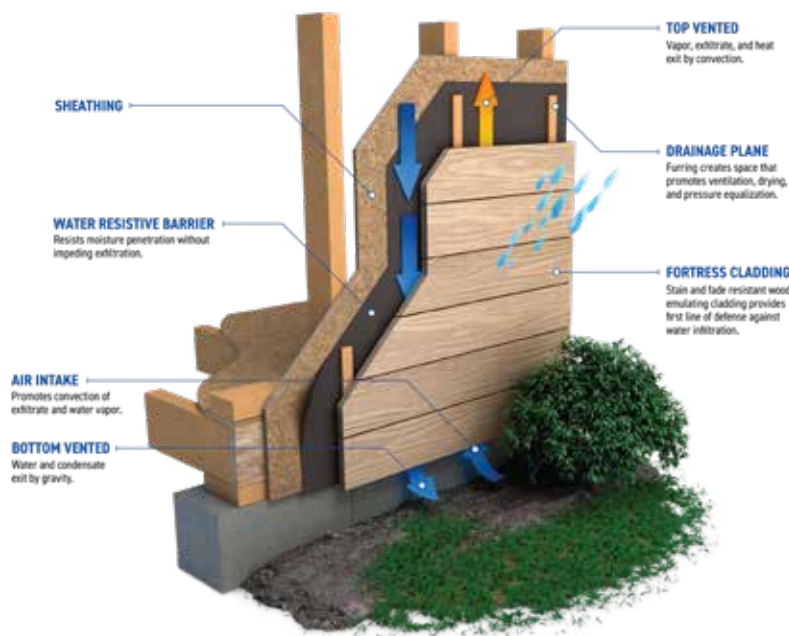

LE REVÊTEMENT ET LA TECHNOLOGIE PARE-PLUIE