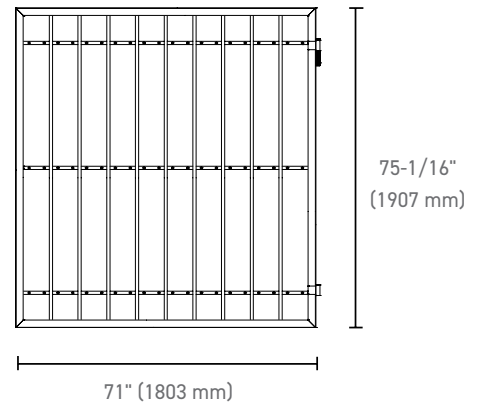

ESTILOS DE PANELES Y PORTONES

SISTEMA DE CERCADO SIMPLE

13' - 156" (396 mm) x 13' - 156" (396 mm)

Número de pieza

640111-3 marrón palmetto

640111-11 gris sabal

640111 Sin tableros de llenado

En negro arena se agrega "-8" al número de pieza.

PANEL

PORTÓN

SISTEMA DE CERCADO SIMPLE

13' - 156" (396 mm) x 25' - 300" (762 mm)

Número de pieza

640112-3 marrón palmetto

640112-11 gris sabal

640112 Sin tableros de llenado

En negro arena se agrega "-8" al número de pieza.

PARA

Estate
Enclosure System

- Tableros compuestos Oasis taladrados con sujetadores con revestimiento de polvo
- No necesitan pintarse, no se manchan, no se doblan, no se pudren, no se astillan y no atraen insectos
- La fibra de bambú le da una notable ventaja en resistencia a la humedad
- Probados con vientos de velocidad máxima de 130 mph (209 kph) sin fallar