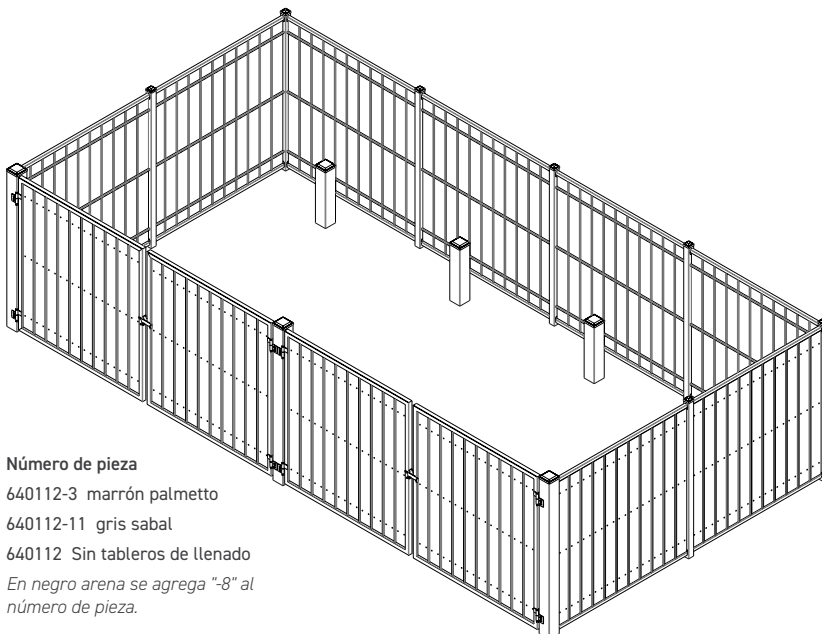

## SISTEMA DE CERCADO SIMPLE

13' - 156" (396 mm) x 13' - 156" (396 mm)

**Número de pieza**

640111-3 marrón palmetto

640111-11 gris sabal

640111 Sin tableros de llenado

*En negro arena se agrega "-8" al número de pieza.*

## PANEL

## PORTÓN

## SISTEMA DE CERCADO SIMPLE

13' - 156" (396 mm) x 25' - 300" (762 mm)

**Número de pieza**

640112-3 marrón palmetto

640112-11 gris sabal

640112 Sin tableros de llenado

*En negro arena se agrega "-8" al número de pieza.*