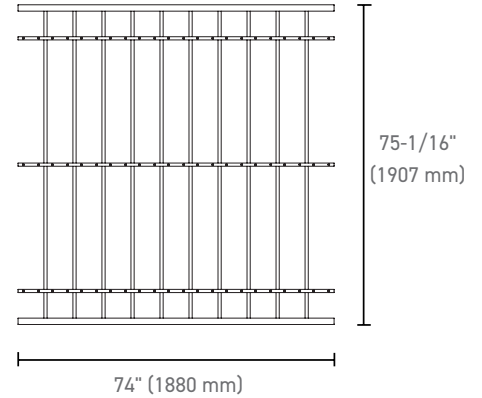

PANEL

PORTÓN