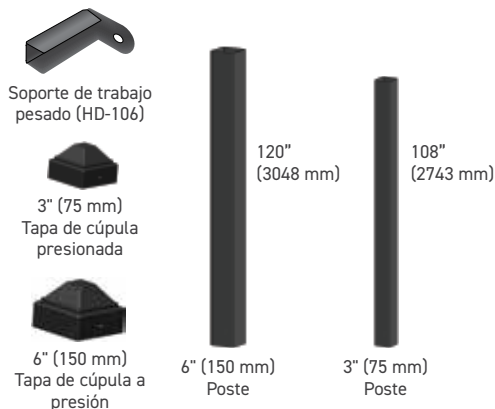

POSTES Y SUS ACCESORIOS