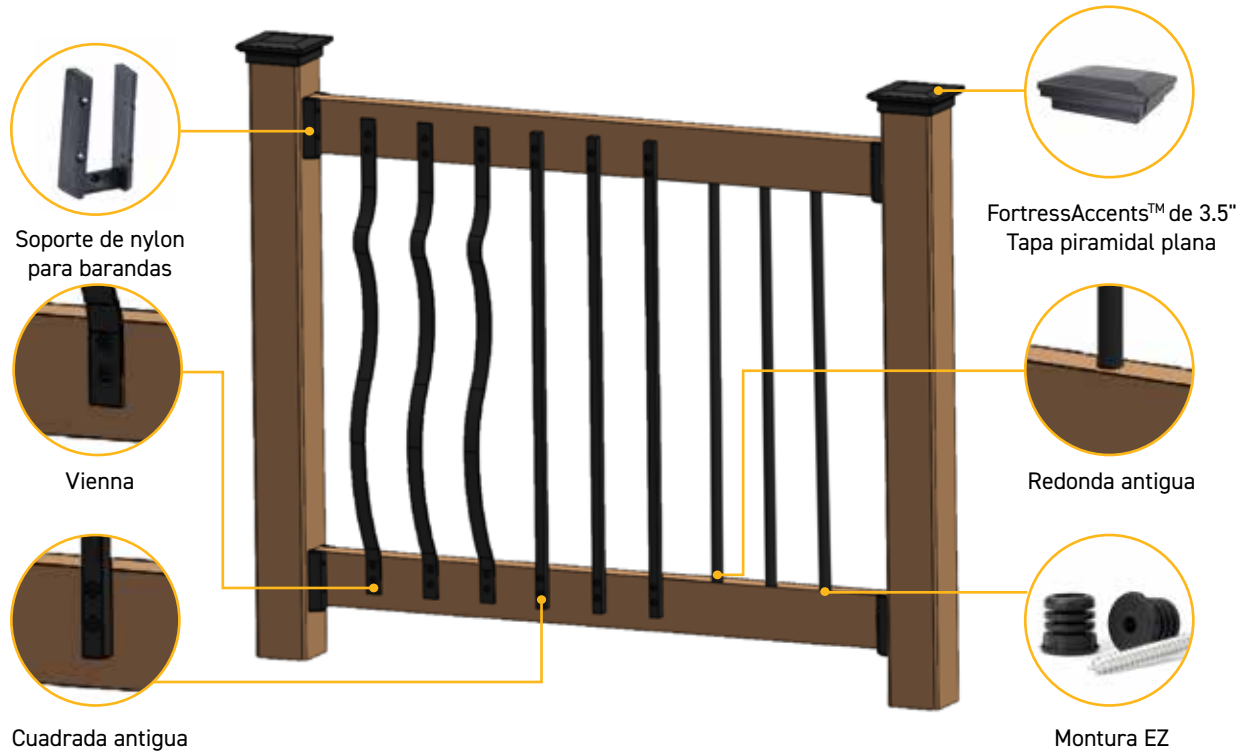

(Utilizar para conexiones de barandas a nivel o en escaleras)

ARTÍCULO NO.	DESCRIPCIÓN	UPC No.
54500020	RB-2" × 4" (NYLON) NEGRO (BOLSA × 2)	844530011927

SOPORTE DE NYLON PARA BARANDAS A 45 GRADOS/ÁNGULO (INGLETE)

(Utilizar para conexiones en ángulo de 45 grados)

ARTÍCULO NO.	DESCRIPCIÓN	UPC No.
54500030	SOPORTE RB A 45 GRADOS 2" × 4" NEGRO (BOLSA × 4)	844530014805

En la bolsa se incluyen dos soportes izquierdos y dos soportes derechos junto con los tornillos de instalación

2 COMPONENTES INSTALADOS

3 PERSONALIZACIÓN

Las balaustas de vidrio encajan con barandas a nivel y para escalera pre ranuradas de acero o aluminio, ganchos de montaje, zapatas y tornillos y arandelas de acero inoxidable.

Las balaustas son de vidrio templado de 3-3/4" (92 mm) de ancho y de 5/16" (8 mm) con borde biselado 0.827" (21 mm) desde la parte superior/inferior de la balaustra hasta el centro del agujero

BALAUSTRAS DE VIDRIO PURE VIEW® (A NIVEL) 26" (660 mm)