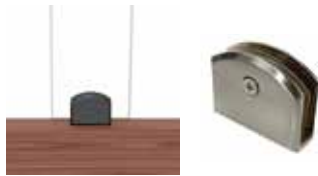

MONTURAS DE VIDRIO

El gancho de montaje de acero pulido. Tornillos de instalación incluidos

GANCHO DE MONTAJE PURE VIEW

(Para utilizarlos cuando NO se utilizan sistemas de rieles pre ranurados de Fortress)

ARTÍCULO NO.	DESCRIPCIÓN	UPC No.
660680	GANCHO DE MONTAJE PV DE 1.5" (BOLSA × 10)	844530004561

(Aplicaciones a nivel o escaleras)

Tornillos de instalación incluidos