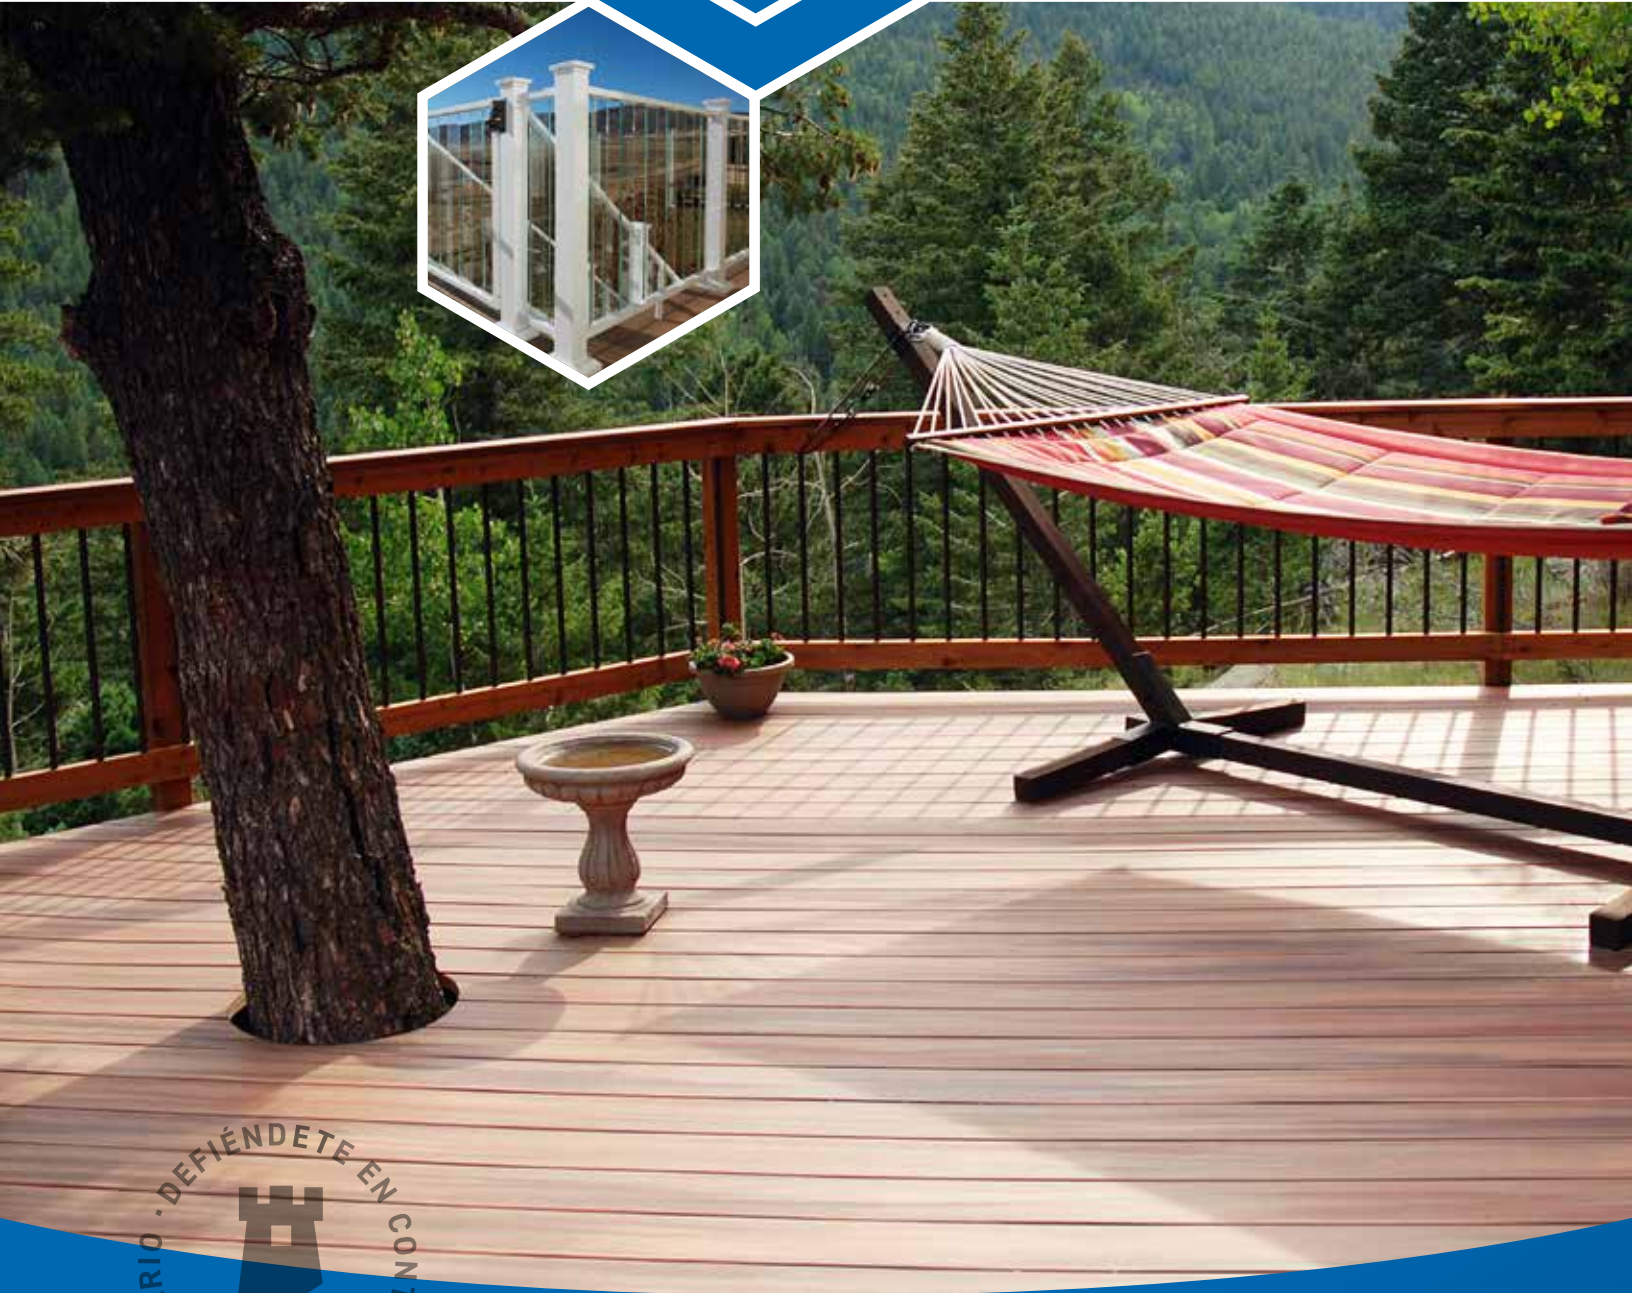

BARANDA DE BALAUSTRAS

Rb

RECONSIDERA LAS BARANDAS.

• LO ORDINARIO • DEFIÉNDETE EN CONTRA DE •

ÚNETE A LA REVOLUCIÓN.
FortressBP.com | 866.323.4766

FORTRESS
BUILDING PRODUCTS