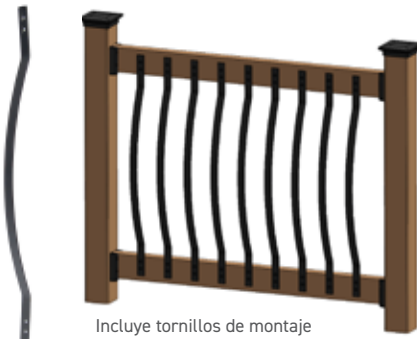

— Fácil armado —

TAN FÁCIL COMO 1, 2, 3, FORTRESS

1 MONTURA PARA FACHADA/TABLERO

No se necesitan monturas; se incluyen tornillos para la instalación.

Incluye tornillos de montaje

BALAUSTRADA CUADRADA ANTIGUA - SENCILLA DE 31" (787 mm)

BALAUSTRADA CUADRADA ANTIGUA - SENCILLA DE 42" (1067 mm)

ARTÍCULO NO.	DESCRIPCIÓN	UPC No.
660200	RB-ANTIGUA-CUADRADA DE 42" NEGRO BRILLANTE (CAJA × 10)	844530006404
660202	RB-ANTIGUA-CUADRADA DE 42" ORB (CAJA × 10)	844530006428
660203	RB-ANTIGUA-CUADRADA DE 42" ÓXIDO (CAJA × 10)	844530006435
660206	RB-ANTIGUA-CUADRADA DE 42" ABZ (CAJA × 10)	844530006466
54142018	RB-ANTIGUA-CUADRADA DE 42" ARENA NEGRA (CAJA × 10)	844530013587

Incluye tornillos de montaje

BALAUSTRADA ABOMBADA VIENNA DE 31" (787 mm)

ARTÍCULO NO.	DESCRIPCIÓN	UPC No.
660400	RB-VIENNA-ABOMBADA DE 31" NEGRO BRILLANTE (CAJA × 10)	844530003366
660406	RB-VIENNA-ABOMBADA DE 31" BRONCE ANTIGUO (CAJA × 10)	844530003373
54731008	RB-VIENNA-ABOMBADA DE 31" ARENA NEGRA (CAJA × 10)	844530013594